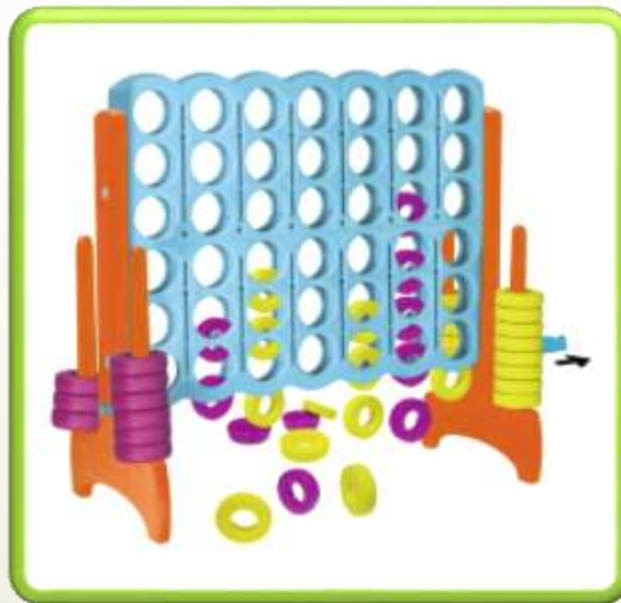

FACILE DA MONTARE

RESISTENTE E SICURO

Dimensioni: cm 153 x 89 x 87 h

ITALSAPÒ srl
commerciale@italsapo.com
Tel. 0322 50114

€ 119,00

FEBER – TUNNEL BRUCO GUS

cm. 100 x 217 x 108 h

€ 159,00

ITALSAPO srl
commerciale@italsapo.com
Tel. 0322 50114

FEBER – TAVOLO FANTASMA

cm. 115.5 x 69 x 56 h

€ 79,00

FEBER – MEGA 4 IN LINEA

cm. 122 x 57 x 117 h

€ 169,00

SCIVOLO FEBER SLIDE

cm 120 x 55 x 73 h

€ 45,00

ITALSAPO srl
commerciale@italsapo.com
Tel. 0322 50114

FEBER SCIVOLO SLIDE PLUS

cm. 161 x 71 x 152 h

€ 79,00

FEBER SCIVOLO SLIDE 10
cm. 193 x 96 x 190 x 123 h

€ 109,00